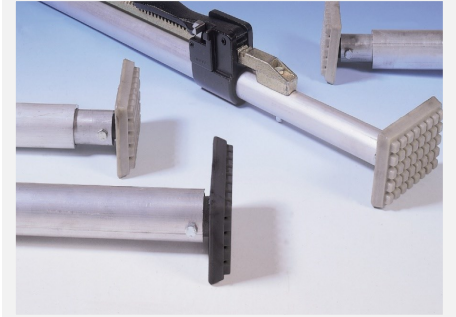

Airlineschienen

A : 5001
B : 5002
C : 5004
D : 5008

Kombi-Schiene, Stäbchen-Zurrmulde

3812 und 3814

Teleskoprohre

Rund und Vierkant, verstellbar

Teleskoprohre

Standard

**Schwerlast-Kargo-Keeper
aus Stahl
Klemmbalken mit
Gasdruckfeder**

**Bügelset für Kargo-Keeper
und Teleskoprohre**

**Kargo Keeper
mit Feder**

Exzenterstangen

Zwischenwandverschluss

**Sicherungsbalken
1839-HD-SEC 2800 kg**