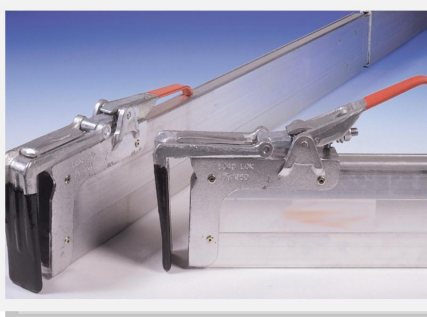

**Schwerlast-Kargo-Keeper
aus Stahl
Klemmbalken mit
Gasdruckfeder**

**Bügelset für Kargo-Keeper
und Teleskoprohre**

**Kargo Keeper
mit Feder**

Exzenterstangen

Zwischenwandverschluss

**Sicherungsbalken
1839-HD-SEC 2800 kg**

**Doppelstockladebalken
1839**

**Gelenkladebalken
1840 und 1840 HD
Aluminiumführungsschienen
5040 und 5042**

**Gelenkladebalken
1840 und 1840 HD
Stahlführungsschienen
5044 und 5046**

**Gelenkladebalken
1841 und 1841 HD
Aluminiumführungsschienen
5050 und 5052**