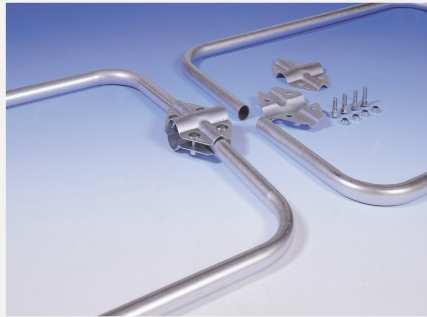

Airlineschienen

A : 5001
B : 5002
C : 5004
D : 5008

Kombi-Schiene, Stäbchen-Zurrmulde

3812 und 3814

Teleskoprohre

Rund und Vierkant, verstellbar

Teleskoprohre

Standard

Teleskoprohre für Rollcontainer

Rollcontainersicherung

Ebriststrasse 4
8102 Oberengstringen
Schweiz

Telefon: 0041 44 775 26 26
Fax: 0041 44 775 26 25
E-Mail: info@rotech-ag.ch
www.rotech-ag.ch

Klemmbalken und Zwischenwandverschlüsse

**Schwerlast-Kargo-Keeper
aus Stahl
Klemmbalken mit
Gasdruckfeder**

**Bügelset für Kargo-Keeper
und Teleskoprohre**

**Kargo Keeper
mit Feder**

Exzenterstangen

Zwischenwandverschluss

**Sicherungsbalken
1839-HD-SEC 2800 kg**