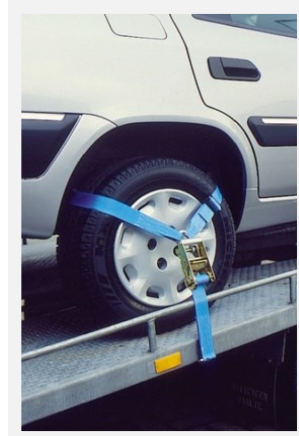

Rundschlingen

Anschlagketten G80

Motorradverzurrung

**Autotransportgurte und
Sondergurte**

Autohebegurt

Sondergurte PW/Motorrad

Sicherungsnetze

Ebriststrasse 4
8102 Oberengstringen
Schweiz