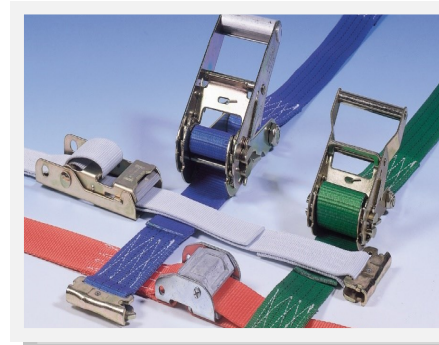

Kleiderstangen für
Schiene 1806
Schiene 1803
Schiene 3009/2010

Kleiderstange „Combi“

GTS Paneele

Schlüssellochpaneele

Schwerlast Transporte
Breite 75mm und 100mm

Mittelschwere Güter
Breite 50mm

Leichte/Mittlere Güter Verteilerverkehr
Breite 50mm