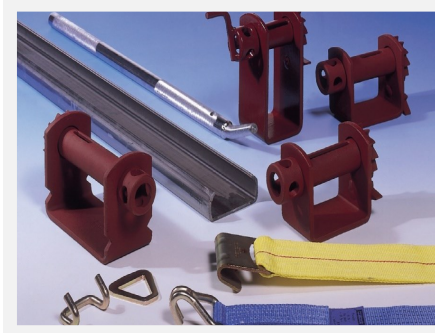

Dachgepäckgurte
Breite 25mm

Auto-Verzurrung

**Planengurte für Curtain-
Sider**

Winden und Windengurte

Winden und Gurte

**Schutzschlauch und
Kantenschutz**

Seildurchführungen

Gurtaufwickler