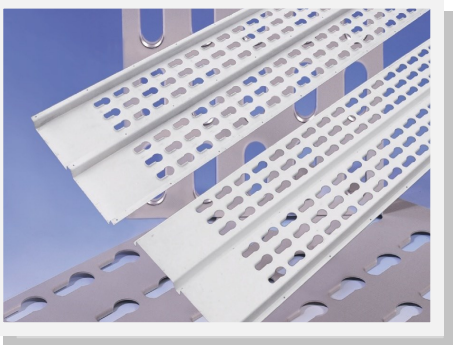

Kleiderstangen für
Schiene 1806
Schiene 1803
Schiene 3009/2010

Kleiderstange „Combi“

GTS Paneele

Schlüssellochpaneele

Schwerlast Transporte
Breite 75mm und 100mm

Mittelschwere Güter
Breite 50mm

Leichte/Mittlere Güter Verteilerverkehr
Breite 50mm