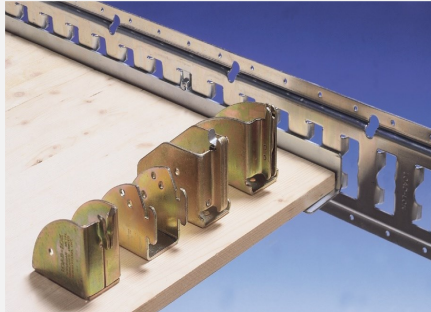

Doppelstocksysteme

**Balkenschuhe und
Zwischenbodenträger**