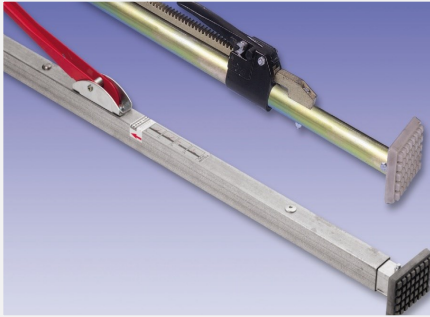

Airlineschienen

A : 5001
B : 5002
C : 5004
D : 5008

Kombi-Schiene, Stäbchen-Zurrmulde

3812 und 3814

Teleskoprohre

Rund und Vierkant, verstellbar

Teleskoprohre

Standard

**Schwerlast-Kargo-Keeper
aus Stahl
Klemmbalken mit
Gasdruckfeder**

**Bügelset für Kargo-Keeper
und Teleskoprohre**

**Kargo Keeper
mit Feder**

Exzenterstangen

Zwischenwandverschluss

**Sicherungsbalken
1839-HD-SEC 2800 kg**