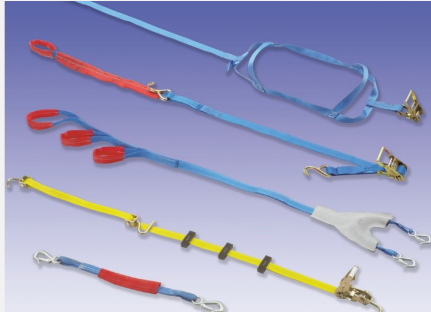

Sondergurte & Rungen

Sondergurten PW/Motorrad