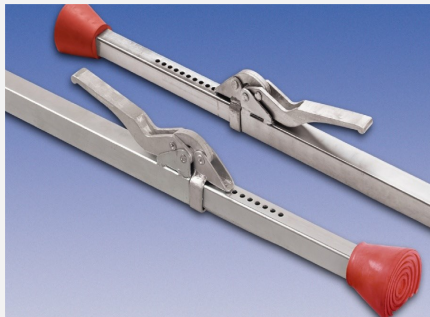

Airlineschienen

A : 5001
B : 5002
C : 5004
D : 5008

Kombi-Schiene, Stäbchen-Zurrmulde

3812 und 3814

Teleskoprohre

Rund und Vierkant, verstellbar

Teleskoprohre

Standard

Teleskoprohre für Rollcontainer

Rollcontainersicherung

Ebriststrasse 4
8102 Oberengstringen
Schweiz

Telefon: 0041 44 775 26 26
Fax: 0041 44 775 26 25
E-Mail: info@rotech-ag.ch
www.rotech-ag.ch

Klemmbalken und Zwischenwandverschlüsse

**Schwerlast-Kargo-Keeper
aus Stahl
Klemmbalken mit
Gasdruckfeder**

**Bügelset für Kargo-Keeper
und Teleskoprohre**

**Kargo Keeper
mit Feder**

Exzenterstangen

Zwischenwandverschluss

**Sicherungsbalken
1839-HD-SEC 2800 kg**