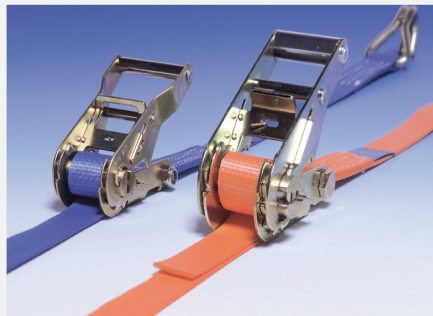

Zurrgurte

**Leichte/Mittlere
Beförderung**
Breite 35mm